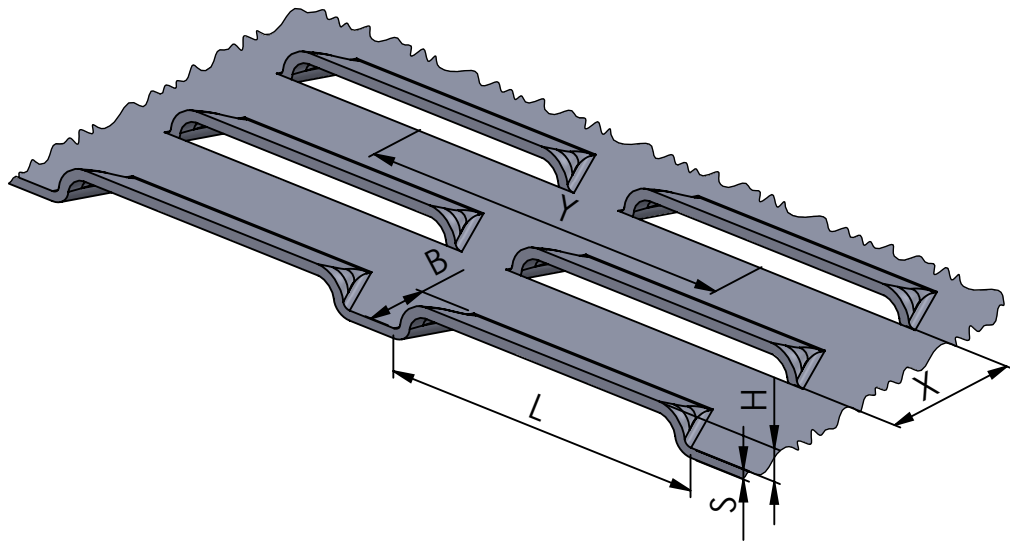

LOUVER TRUMPF

MACHINE MODEL:
MATERIAL:
B : 12
L : 60
H : 5.5
S : 0.8-2.5
X : 18
Y : 70